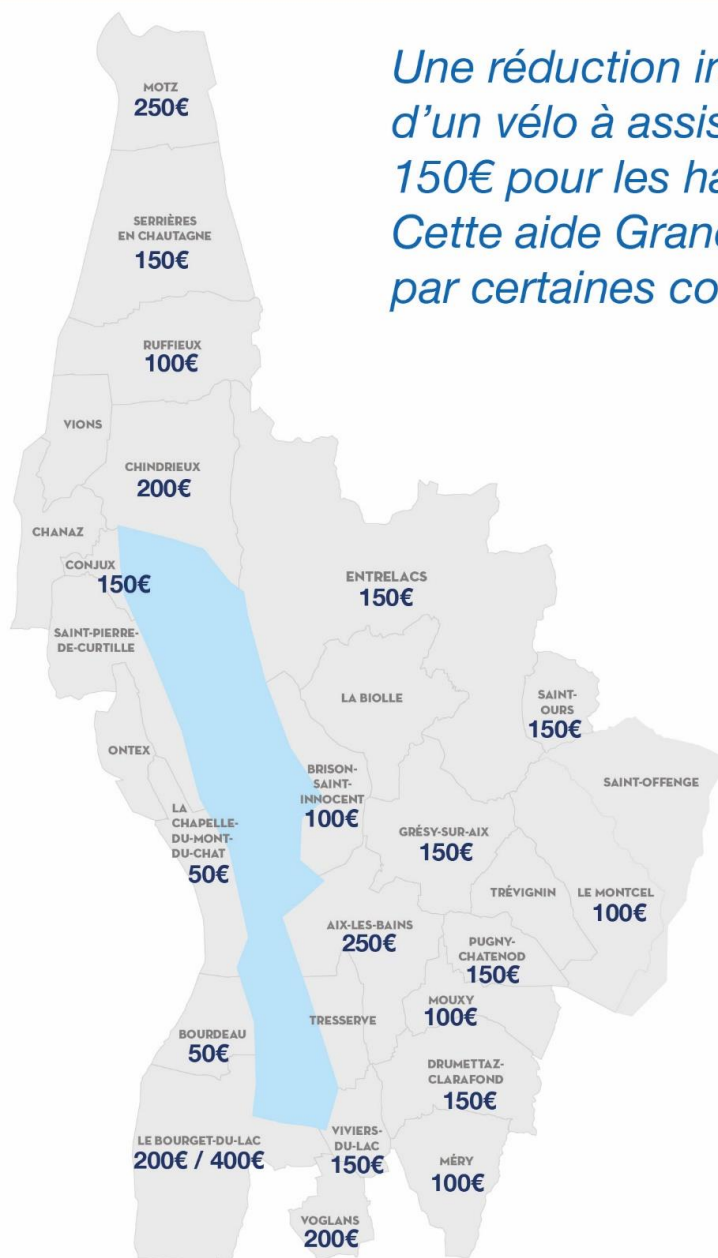

AIDE À L'ACHAT  
GRAND LAC 2021  
**150€**

*Une réduction immédiate pour l'achat d'un vélo à assistance électrique de 150€ pour les habitants du territoire. Cette aide Grand Lac est complétée par certaines communes partenaires :*